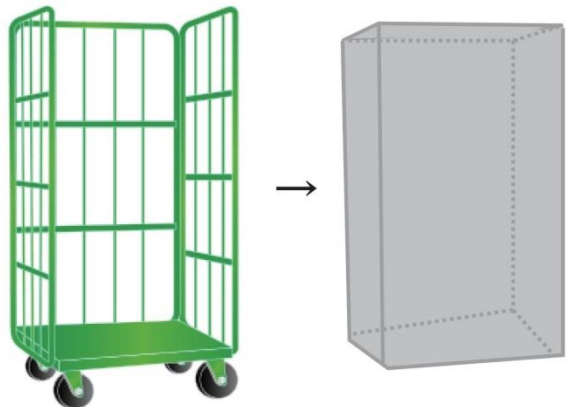

PICK UP

「ターポリンカゴ台車カバー」

・面ファスナー開閉式
※生地が薄ハードな使用環境でも
破損の恐れがありません！

・ジッパー開閉式
※一般的に使用されるタイプ

・透明ターポリン仕様
※カバーした状態
でも中身を確認できます！

加工製品事例のご紹介

アラコー通信

★ターポリンカゴ台車カバーとは？

運搬用のカゴ台車に積載される荷物の雨・汚れ除けとして使われています。
(イベント設営の会社さんでの納入実績があります！)

当社では、ジッパー開閉式、面ファスナー開閉式、透明ターポリン仕様 などがあり
厚み・カラー・サイズについてもご相談を承ります。

Q&A 24時間メールにてお問い合わせを受け付けております。

info@aracoh.co.jp

- 浜松本社
〒430-0841 静岡県浜松市南区寺脇町730-1
TEL053-443-1280 FAX053-443-1289
- 東京オフィス
〒103-0001 東京都中央区日本橋小伝馬町15-19 ルミナスビル9F
TEL03-6661-2515 FAX03-6661-2615
- 大阪支店
〒541-0053 大阪市中央区本町1-5-7 西村ビル804号室
TEL06-6265-6183 FAX06-6265-6184

※実際の仕様書例

正面が面ファスナーで開閉できる仕様になっています。イベントの搬入の際に使う為ジッパー式だと激しい移動で破損の恐れがあるという事で面ファスナー式が採用されました。

アラコー通信とは？
アラコー通信とは、営業社員が日頃弊社製品をご利用頂いている取引先の皆様に、毎月耳寄りな情報をお届けする情報発信ダイレクトメールです。

編集担当 大阪支店 前川

アラコー通信とは!?

最新情報はホームページもチェック