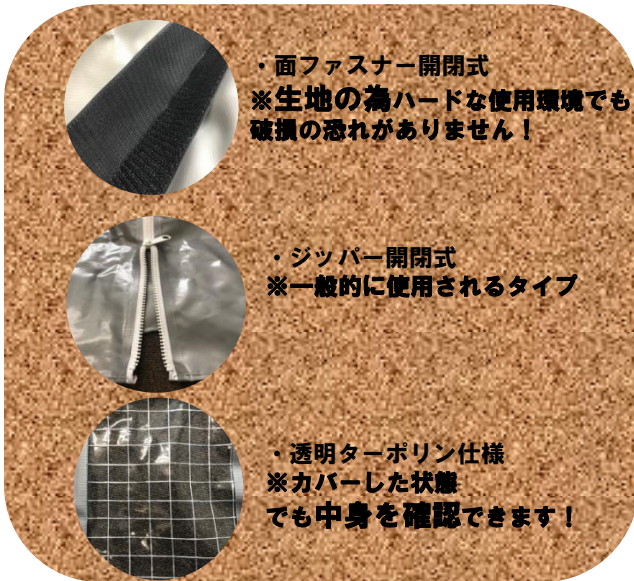

PICK UP

「ターポリンカゴ台車カバー」

・面ファスナー開閉式
※生地が薄ハードな使用環境でも
破損の恐れがありません！

・ジッパー開閉式
※一般的に使用されるタイプ

・透明ターポリン仕様
※カバーした状態
でも中身を確認できます！

加工製品事例のご紹介

アラコー通信

★ターポリンカゴ台車カバーとは？

運搬用のカゴ台車に積載される荷物の雨・汚れ除けとして使われています。
(イベント設営の会社さんでの納入実績があります！)

当社では、ジッパー開閉式、面ファスナー開閉式、透明ターポリン仕様 などがあり
厚み・カラー・サイズについてもご相談を承ります。

Q&A 24時間メールにてお問い合わせを受け付けております。

info@aracoh.co.jp

- 浜松本社
〒430-0841 静岡県浜松市南区寺脇町730-1
TEL053-443-1280 FAX053-443-1289
- 東京オフィス
〒103-0001 東京都中央区日本橋小伝馬町15-19 ルミナスビル9F
TEL03-6661-2515 FAX03-6661-2615
- 大阪支店
〒541-0053 大阪市中央区本町1-5-7 西村ビル804号室
TEL06-6265-6183 FAX06-6265-6184

※実際の仕様書例

正面が面ファスナーで開閉できる仕様になっています。イベントの搬入の際に使う為ジッパー式だと激しい移動で破損の恐れがあるという事で面ファスナー式が採用されました。

アラコー通信とは？
アラコー通信とは、営業社員が日頃弊社製品をご利用頂いている取引先の皆様に、毎月耳寄りな情報をお届けする情報発信ダイレクトメールです。

編集担当 大阪支店 前川

アラコー通信とは!?

最新情報はホームページもチェック