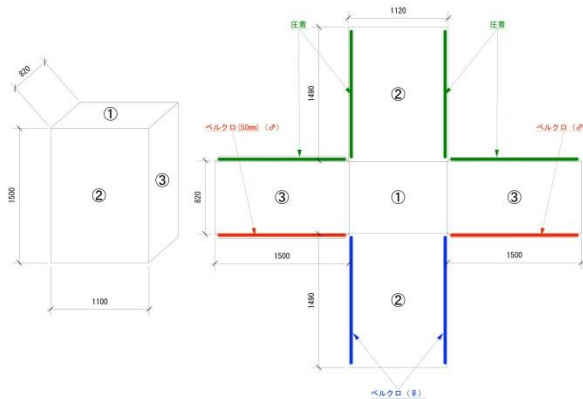

※実際の仕様書例

正面が面ファスナーで開閉できる仕様になっています。イベントの搬入の際に使う為ジッパー式だと激しい移動で破損の恐れがあるという事で面ファスナー式が採用されました。

アラコー通信とは？
アラコー通信とは、営業社員が日頃弊社製品をご利用頂いている取引先の皆様に、毎月耳寄りな情報をお届けする情報発信ダイレクトメールです。

編集担当 大阪支店 前川

アラコー通信とは!?

最新情報はホームページもチェック